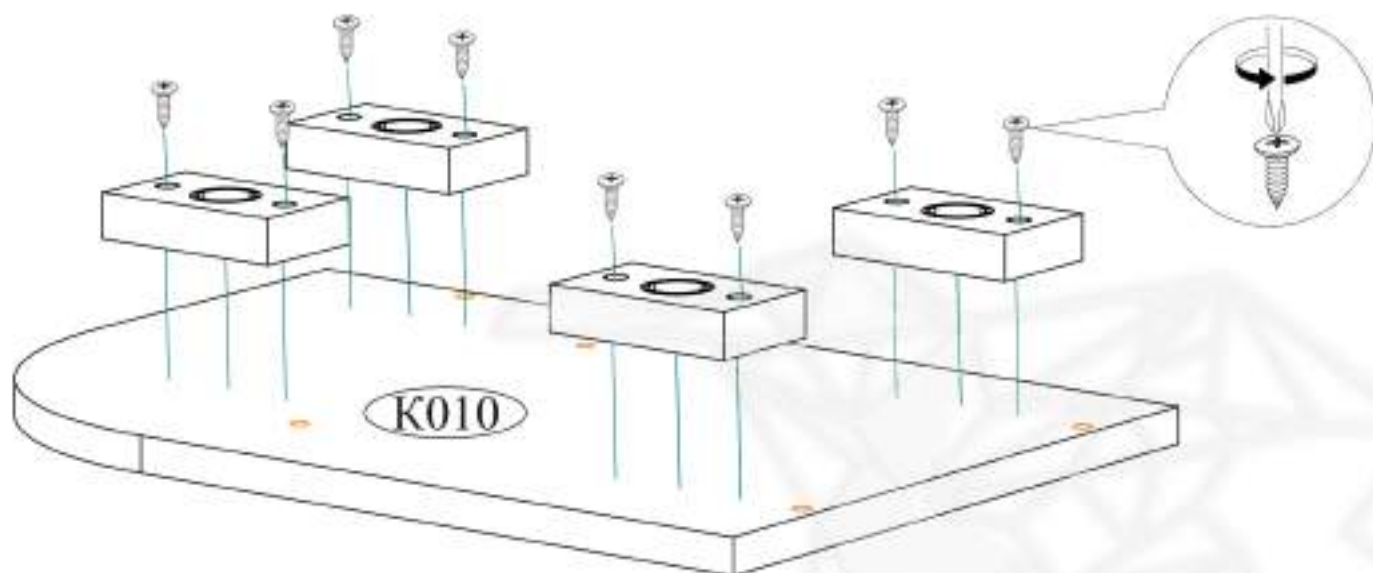

Уважаемый покупатель!

Убедительная просьба сохранять упаковку до полной сборки изделия!

В случае обнаружения брака/дефекта обязательно сфотографировать выявленный дефект и этикетку на упаковке.

На фотографии должно быть четко видно: наименование изделия, дату изготовления и номер бригады.

Претензии по качеству без фотографии этикетки не принимаются.

РОССИЯ г.Дубна, ул.Маяковского, д.40 т. 8 (495) 220-49-20	BTS БТИС	mail: info@bts-suzobol.ru www.bts-suzobol.ru	Дата
БТИС Гостиница «ВЕНЕЦИЯ» Цвет: ВЕНГЕ-ЛОРЕДО ИТС 01-21.000	Горюхи 24 шт. Срок службы - 7 лет № УПАКОВКИ	01.01.2016	Бригада
Название: БОКОВИНЫ	1/8	Бригада 1