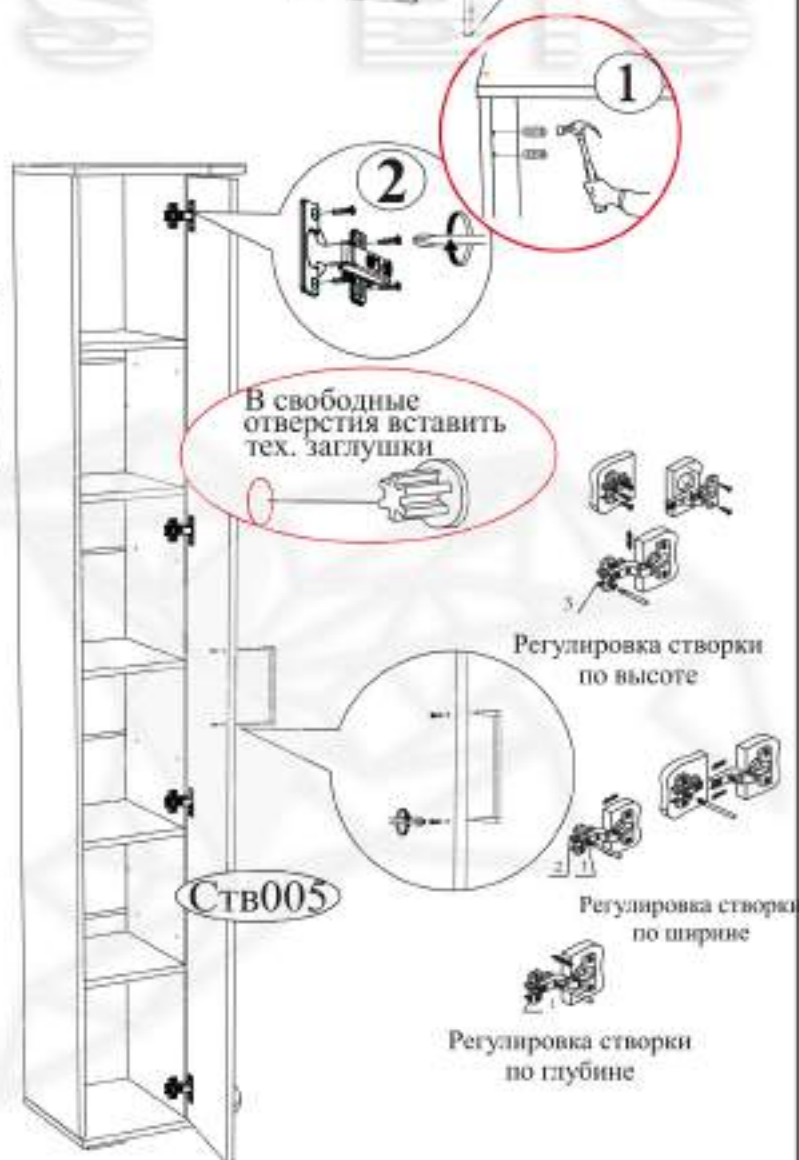

2

3

4

5

6

Регулировка пенала по высоте.

*Модуль универсальный,
собирается как на левую,
так и на правую сторону.*