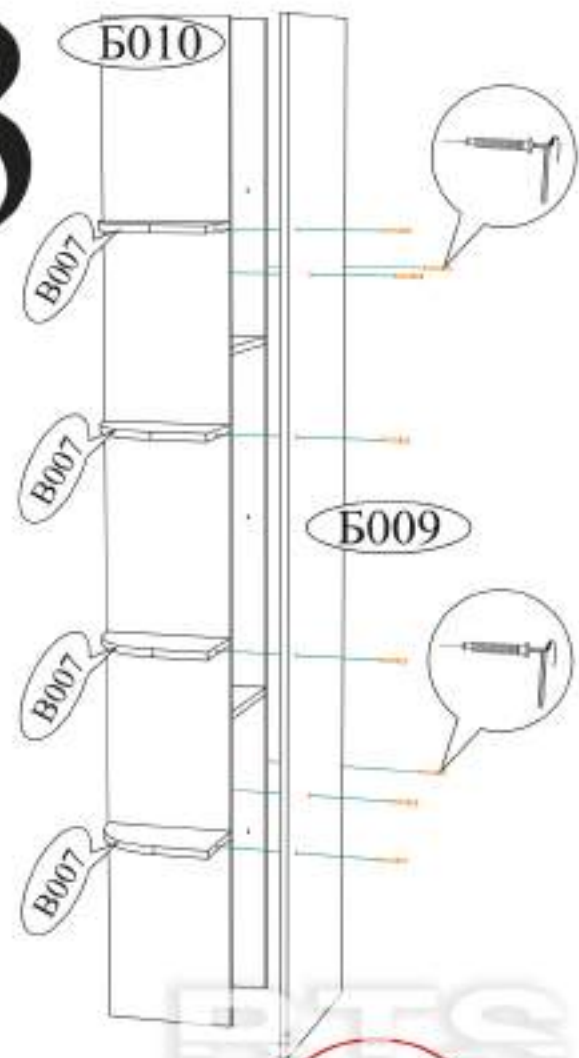

2

3

4

5

6

Регулировка пенала по высоте.

*Модуль универсальный,
собирается как на левую,
так и на правую сторону.*