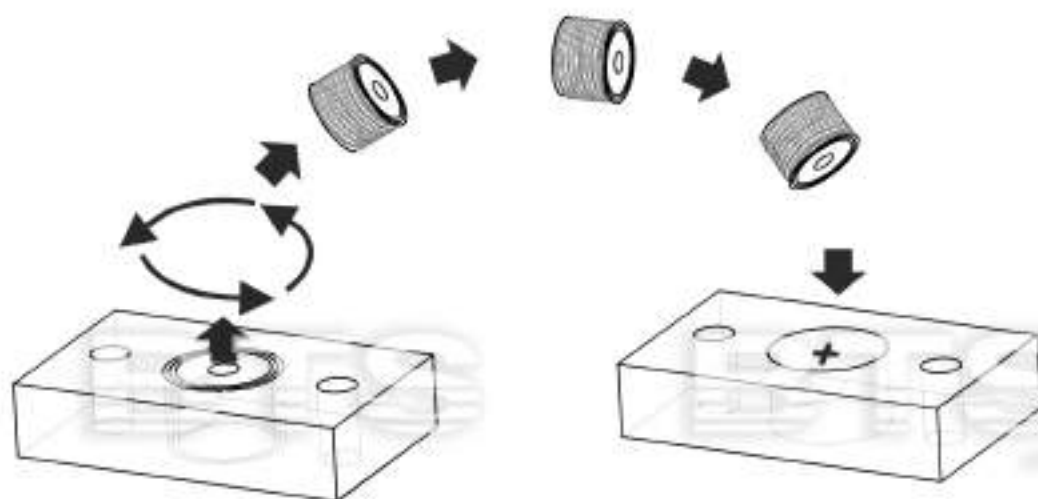

Уважаемый покупатель!

Убедительная просьба сохранять упаковку до полной сборки изделия!

В случае обнаружения брака/дефекта обязательно сфотографировать выявленный дефект и этикетку на упаковке.

На фотографии должно быть четко видно: наименование изделия, дату изготовления и номер бригады.

Претензии по качеству без фотографии этикетки не принимаются.

РОССИЯ г.Дубна, ул.Маяковского, д.40 т. 8 (495) 220-49-20	BTS БТИС	mail: info@bts-suzobol.ru www.bts-suzobol.ru	Дата
БТИС Гостиница «ВЕНЕЦИЯ» Цвет: ВЕНГЕ-ЛОРЕДО ИТС 01-21.000	Горюхи 24 шт. Срок службы - 7 лет № УПАКОВКИ	01.01.2016	Бригада
Название: БОКОВИНЫ	1/8	Бригада 1