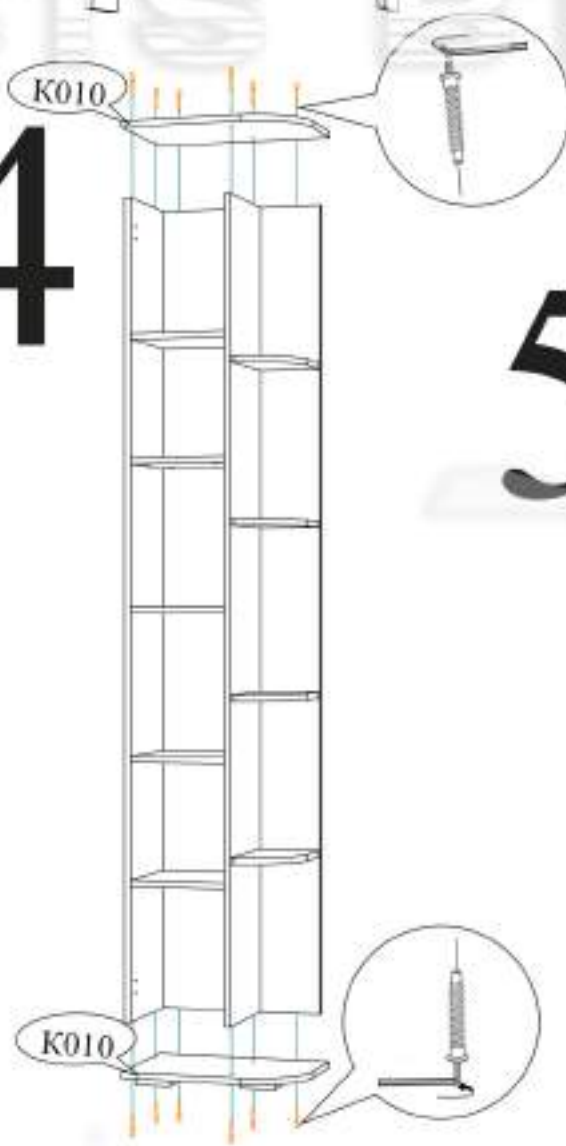

2

3

4

5

6

Регулировка пенала по высоте.

*Модуль универсальный,
собирается как на левую,
так и на правую сторону.*